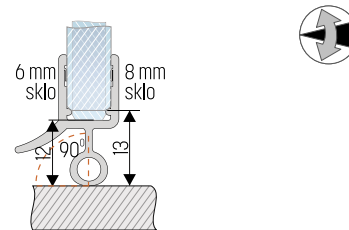

Tesniace horizontálne profily

8864-8 tesnenie spodnej hrany skla 6-8 mm

T

6-8 mm | 12,60 € | 2010 mm | /kus

8863 tesnenie spodnej hrany skla 6-8 mm

(alt.TS-13)

T

6-8 mm | 21,00 € | 2010 mm | /kus