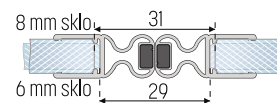

180°

105°

120°

150°

165°