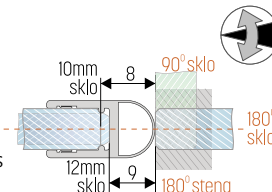

/kus

8861 tesnenie 90° / 180° 10-12 mm

8861 / 12 (alt.TS-02)

		T	
10-12 mm		18,03 €	2500 mm
		21,70 €	3000 mm

/kus

TS-03-8/10 tesnenie 90° / 180° 8 alebo 10 mm

- tesnenie so skrátenou bublinkou

		T	
8 mm		15,40 €	2500 mm
	10 mm	15,40 €	

/kus

8855 tesnenie pre jedn. otváracé dvere 6-8 mm

8855 (alt.TS-28)

		T	
6-8 mm		10,76 €	2010 mm
		13,39 €	2500 mm

/pár

8849 magnetické tesnenie na 90° 6-8 mm

- magnetické tesnenie pre obojstranne otváracé dvere