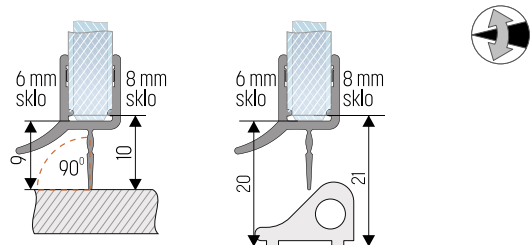

Tesniace horizontálne profily

8864-8 tesnenie spodnej hrany skla 6-8 mm

T

6-8 mm | 12,60 € | 2010 mm | /kus

8863 tesnenie spodnej hrany skla 6-8 mm

(alt.TS-13)

T

6-8 mm | 21,00 € | 2010 mm | /kus