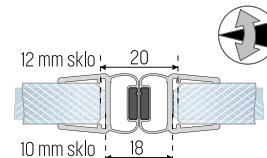

8850 magnetické tesnenie na 180° 10-12 mm

8850-12 (alt.TS-46)

		T	
10-12 mm	44,01 €	2500 mm	/pár