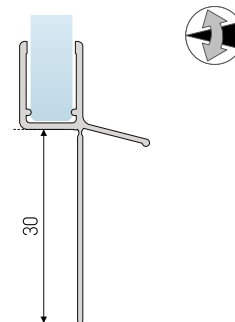

8866 tesnenie spodnej hrany skla 8 mm