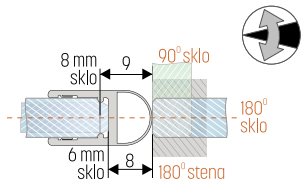

Pri kompletnej realizácii poskytujeme 20% zľavu na kovanie

Tesniace vertikálne profily

SKLENÁRSTVO
SKLOFIX

Tesniace vertikálne profily

8861 tesnenie 90° / 180° 6-8 mm

8861 / 8 (alt.TS-01)

		T	
6-8 mm		9,28 €	2010 mm
		11,55 €	2500 mm

/kus