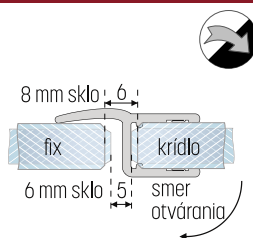

8857 tesnenie pre jednostranne otváracie dvere

8857-8 (alt.TS-18)

		T	
6-8 mm	8,84 €	2010 mm	/kus
	23,53 €	2500 mm