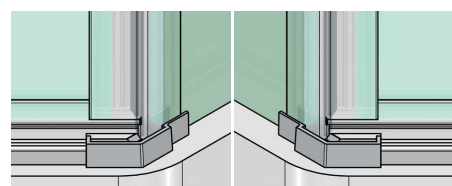

5,08 € /kus

8592 ukončovacia krytky 90° ľavá/pravá

4,08 € /kus

8597 ukončovacia krytky 90° ľavá/pravá

4,38 € /kus

8883 pre 8850 / 8852 / 8856 / 8857 / 8869

- prifil určený na uchytenie jedného tesnenia a montáž na stenu, nahrádza tak funkciu druhého skla pod uhlom 180°
- dĺžka **1860 mm**