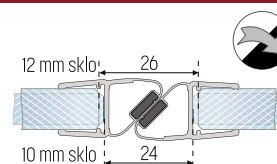

8852 magnetické tesnenie na 180° 10-12 mm

8852-12 (alt.TS-46)

		T	
10-12 mm	44,01 €	2500 mm	/pár