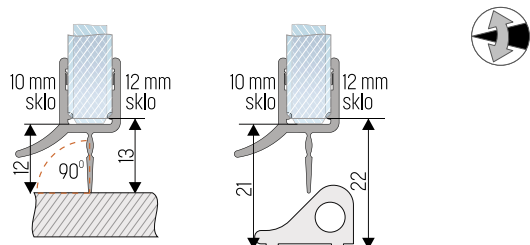

8864-10 tesnenie spodnej hrany skla 10-12 mm