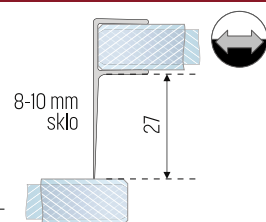

B151-26 tesnenie posuvných dverí 8-10 mm

T	8-10 mm	41,48 €	2200 mm	/kus
8-10 mm sklo	27