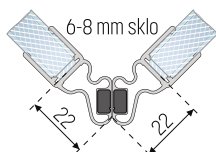

8864NP tesnenie spodnej hrany skla 8 mm

T		
8 mm	18,90 €	2500mm /kus

Spoj sklo sklo s variabilne nastaviteľným uhlom

8874 magnetické tesnenie sklo-sklo od 90° do 180°

T		
6-8 mm	38,50 €	2010 mm
	47,25 €	2500 mm
/pár		