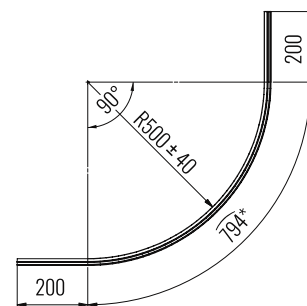

Profily

8581 prifil na ochranu proti záplavovej vlne

- prifil je vytvarovaný do štvrtkruhu o polomeru **500 mm**
- materiál hliník

B	Ge	/kus
52,15 €	52,15 €