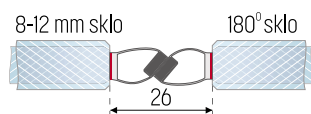

8852NP magnetické tesnenie sklo-sklo 180°

T		
8-12 mm	55,30 €	2500mm /pár