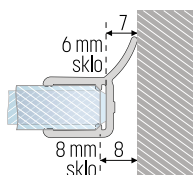

- magnetické tesnenie pre jednostranne otváracé dvere

		T	
10-12 mm		40,26 €	2500 mm

/pár

8862 tesnenie sklo - stena na strane pántu

8862 (alt.TS-32)

		T	
6-8 mm		12,78 €	2010 mm
		15,93 €	2500 mm

/kus

8876 tesnenie sklo - stena na strane madla