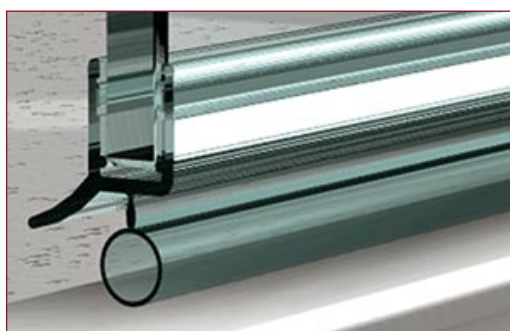

8882 prifil na ochranu proti záplavovej vlne

- prifil je vytvarovaný do štvrtkruhu o polomeru **500 mm**
- materiál hliník

B	Ge	/kus
52,15 €	52,15 €