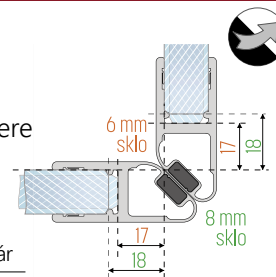

8851 magnetické tesnenie na 90° 10-12 mm

8851-12 (alt.TS-42)

- magnetické tesnenie pre jednostranne otváracé dvere

		T	
10-12 mm		40,26 €	2500 mm

/pár