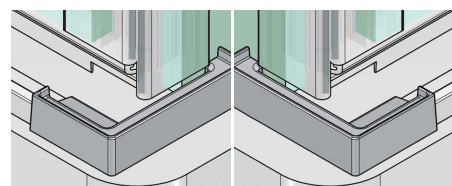

5,08 € /kus

8592 ukončovacia krytky 90° ľavá/pravá

4,08 € /kus

8597 ukončovacia krytky 90° ľavá/pravá

4,38 € /kus

8883 pre 8850 / 8852 / 8856 / 8857 / 8869

- prifil určený na uchytenie jedného tesnenia a montáž na stenu, nahrádza tak funkciu druhého skla pod uhlom 180°
- dĺžka **1860 mm**