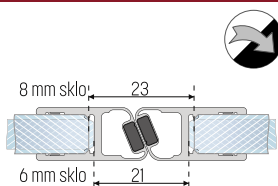

8854 magnetické tesnenie na 180° 6-8 mm

		T	
6-8 mm	25,20 €	2010 mm	/pár
	30,89 €	2500 mm