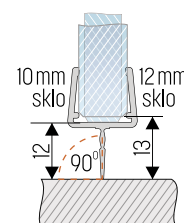

8876 tesnenie sklo - stena na strane madla

		T	
10-12 mm		18,38 €	2500 mm

/kus