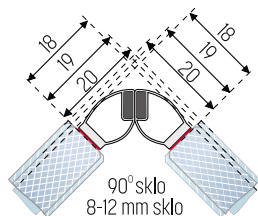

T	6-8 mm	41,83 €	2010 mm	/pár
6-8 mm sklo	14 mm			

8875-12 magnetické tesnenie na 135° 10-12 mm

T	10-12 mm	44,80 €	2010 mm	/pár
10-12 mm sklo	11			

Nalepovacie tesnenia do sprchy

8851NP magnetické tesnenie sklo-sklo 90°