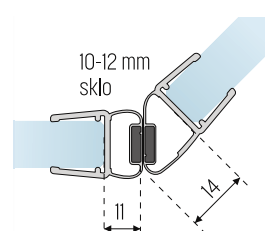

8875-12 magnetické tesnenie na 135° 10-12 mm

T	10-12 mm	44,80 €	2010 mm	/pár
10-12 mm sklo	11