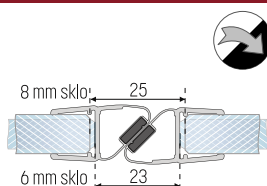

8852 magnetické tesnenie na 180° 6-8 mm

8852-8 (alt.TS-40)

		T	
6-8 mm	25,20 €	2010 mm	/pár
	30,89 €	2500 mm