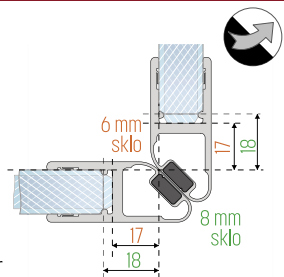

		T	
6-8 mm		38,33 €	2500 mm

/pár

8851 magnetické tesnenie na 90° 6-8 mm

8851-8 (alt.TS-42)

		T	
6-8 mm		25,20 €	2500 mm

/pár

8851 magnetické tesnenie na 90° 10-12 mm

8851-12 (alt.TS-42)