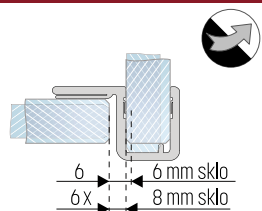

/kus

8855 tesnenie pre jedn. otváracé dvere 6-8 mm

8855 (alt.TS-28)

		T	
6-8 mm		10,76 €	2010 mm
		13,39 €	2500 mm

/pár

8849 magnetické tesnenie na 90° 6-8 mm

- magnetické tesnenie pre obojstranne otváracé dvere