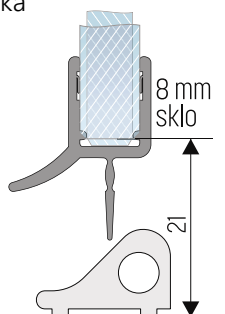

Tesnie

8868 tesnenie spodnej hrany skla

- tesnenie je tvarované do oblúka **500 mm** alebo **550 mm**