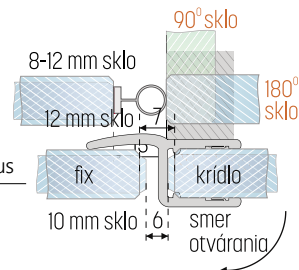

8863NP tesnenie sklo-stena

T		
8-12 mm	18,90 €	2500mm /kus