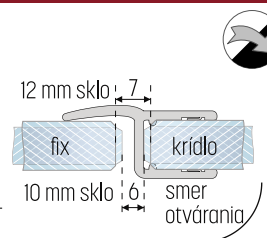

8857 tesnenie pre jednostranne otváracie dvere

8857-8 (alt.TS-18)

		T	
6-8 mm	8,84 €	2010 mm	/kus
	23,53 €	2500 mm	

8857 tesnenie pre jednostranne otváracie dvere

8857-12 (alt.TS-18)

		T	
10-12 mm	16,89 €	2500mm	/kus

Pri kompletnej realizácii poskytujeme 20% zľavu na kovanie

Tesniace vertikálne profily

SKLENÁRSTVO
SKLOFIX

TS-05 tesnenie pre jednostranne otváracie dvere

TS-05 / 06 (8865) /07

- dĺžka 2500 mm

Kod	hrúbka skla	Cena
TS-05	6 mm	26,25 €
TS-06/8865	8 mm	24,68 €
TS-07	10 mm	28,00 €