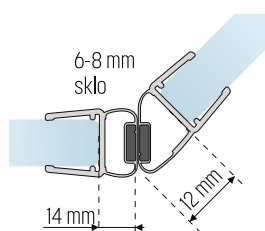

8853 magnetické tesnenie na 135° 6-8 mm

8853-8 (alt.TS-44)

- magnetické tesnenie pre jednostranne otváracie dvere

T	6-8 mm	25,20 €	2010 mm	/pár
6-8 mm sklo	30,89 €		2500 mm	

8875-8 magnetické tesnenie na 135° 6-8 mm

T	6-8 mm	41,83 €	2010 mm	/pár
6-8 mm sklo	14 mm			

8875-12 magnetické tesnenie na 135° 10-12 mm

T	10-12 mm	44,80 €	2010 mm	/pár
10-12 mm sklo	11			

Nalepovacie tesnenia do sprchy

8851NP magnetické tesnenie sklo-sklo 90°