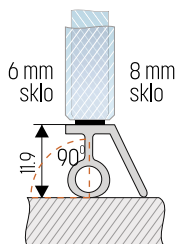

8864NP tesnenie spodnej hrany skla 8 mm

T		
8 mm	18,90 €	2500mm /kus

Spoj sklo sklo s variabilne nastaviteľným uhlom

8874 magnetické tesnenie sklo-sklo od 90° do 180°

T		
6-8 mm	38,50 €	2010 mm
	47,25 €	2500 mm
/pár		