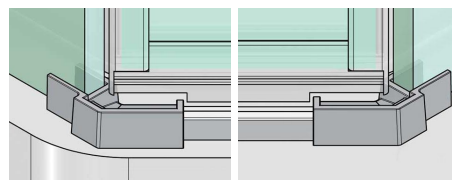

8596 ukončovacia krytky na 135° ľavá/pravá