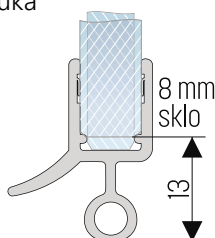

Profily

8581 prifil na ochranu proti záplavovej vlne

- prifil je vytvarovaný do štvrtkruhu o polomeru **500 mm**
- materiál hliník

B	Ge	/kus
52,15 €	52,15 €	

8867 tesnenie spodnej hrany skla

- tesnenie je tvarované do oblúka **500 mm** alebo **550 mm**