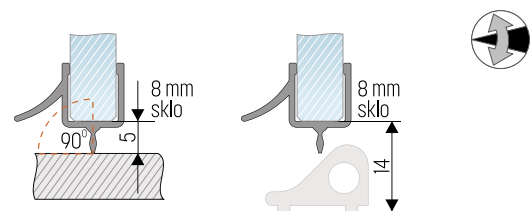

6-8 mm | 36,75 € | 2500 mm | /kus

8866 tesnenie spodnej hrany skla 8 mm

T

8 mm | 18,38 € | 2010 mm | /kus

8879 tesnenie spodnej hrany skla 8 mm

T

8 mm | 12,60 € | 2010 mm | /kus

Pri kompletnej realizácii poskytujeme 20% zľavu na kovanie