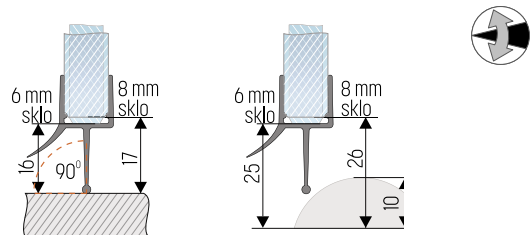

8864-10 tesnenie spodnej hrany skla 10-12 mm

T

10-12 mm | 18,35 € | 2500 mm | /kus

8876 tesnenie spodnej hrany skla 10-12 mm

T

10-12 mm | 18,30 € | 2500 mm | /kus

TS-10 tesnenie spodnej hrany skla 6-8 mm

T