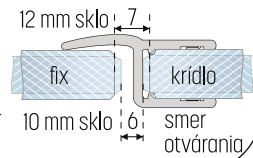

8861NP tesnenie sklo-stena

T		
8-12 mm	38,50 €	2500mm /kus