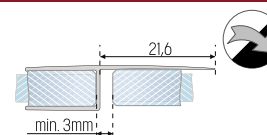

		T	
10-12 mm	44,01 €	2500 mm	/pár

8854 magnetické tesnenie na 180° 6-8 mm

		T	
6-8 mm	25,20 €	2010 mm	/pár
	30,89 €	2500 mm	

TS-23 tesnenie s predĺženou manžetou

		T	
6-8 mm	33,25 €	2500 mm	/kus

8856 tesnenie s dorazom