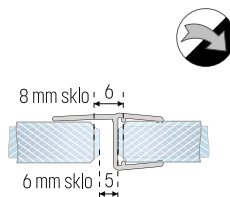

8856 tesnenie s dorazom

8856 (alt.TS-26)

		T	
6-8 mm	10,76 €	2010 mm	/kus
	13,39 €	2500 mm