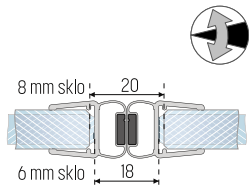

		T	
10-12 mm		18,38 €	2500 mm

/kus

8850 magnetické tesnenie na 180° 6-8 mm

8850-8 (alt.TS-46)

		T	
6-8 mm	25,20 €	2010 mm	/pár
	30,89 €	2500 mm	

8850 magnetické tesnenie na 180° 10-12 mm

8850-12 (alt.TS-46)