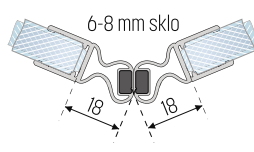

Nalepovacie tesnenia do sprchy

8851NP magnetické tesnenie sklo-sklo 90°

T		
8-12 mm	55,30 €	2500mm /pár

8861NP tesnenie sklo-stena

T		
8-12 mm	38,50 €	2500mm /kus

8852NP magnetické tesnenie sklo-sklo 180°

T		
8-12 mm	55,30 €	2500mm /pár

8863NP tesnenie sklo-stena

T		
8-12 mm	18,90 €	2500mm /kus

8864NP tesnenie spodnej hrany skla 8 mm

T		
8 mm	18,90 €	2500mm /kus

Spoj sklo sklo s variabilne nastaviteľným uhlom

8874 magnetické tesnenie sklo-sklo od 90° do 180°

T		
6-8 mm	38,50 €	2010 mm
	47,25 €	2500 mm
/pár		

90°

135°

180°

105°

120°

150°

165°