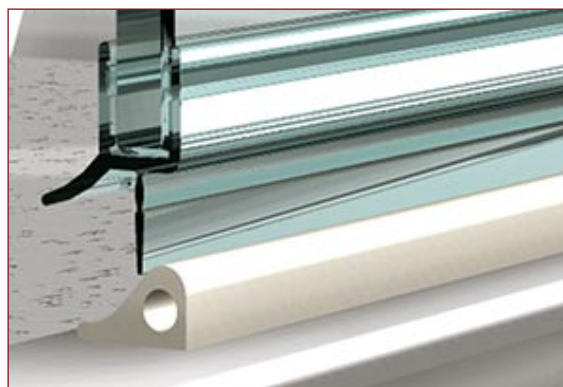

Tesniace horizontálne profily

8864-8 tesnenie spodnej hrany skla 6-8 mm

T

6-8 mm | 12,60 € | 2010 mm | /kus

8863 tesnenie spodnej hrany skla 6-8 mm

(alt.TS-13)

T

6-8 mm | 21,00 € | 2010 mm | /kus

8864-10 tesnenie spodnej hrany skla 10-12 mm

T

10-12 mm | 18,35 € | 2500 mm | /kus

8876 tesnenie spodnej hrany skla 10-12 mm

T

10-12 mm | 18,30 € | 2500 mm | /kus

TS-10 tesnenie spodnej hrany skla 6-8 mm

T

6-8 mm | 36,75 € | 2500 mm | /kus

8866 tesnenie spodnej hrany skla 8 mm

T

8 mm | 18,38 € | 2010 mm | /kus

8879 tesnenie spodnej hrany skla 8 mm

T

8 mm | 12,60 € | 2010 mm | /kus