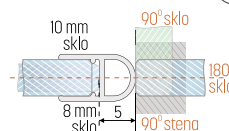

TS-03-8/10 tesnenie 90° / 180° 8 alebo 10 mm

- tesnenie so skrátenou bublinkou

		T	
8 mm		15,40 €	2500 mm
	10 mm	15,40 €	

/kus