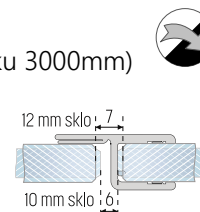

8856 (alt.TS-26)

		T	
6-8 mm	10,76 €	2010 mm	/kus
	13,39 €	2500 mm	

8869 tesnenie s dorazom

- hrúbka skla 10-12 mm
- dĺžka 2500 mm (na objednávku 3000mm)

		T	
10-12 mm	16,89 €	2500mm	/kus
	20,30 €	3000 mm	