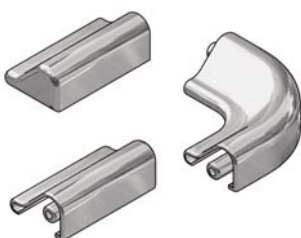

8590 profil na ochranu proti záplavovej vlne

- dĺžka **2010 mm**
- materiál leštený hliník

Ge
31,85 € /kus

8536-KON koncovky a spojky k profilu 8535 a OZV-01

Sada obsahuje

- 1x ukončovací diel ľavý
- 1x ukončovací diel pravý
- 1x spoj na 90°

Ge
12,60 € /kus

Ukončovacie krytky a spoje pre lištu 8590

8591 L/R ukončovacia kritka priama ľavá/pravá

4,38 € /kus

8596 ukončovacia krytky na 135° ľavá/pravá

5,08 € /kus

8594 ukončovacia krytky 90° ľavá/pravá

5,08 € /kus

8592 ukončovacia krytky 90° ľavá/pravá

4,08 € /kus

8597 ukončovacia krytky 90° ľavá/pravá

4,38 € /kus

8883 pre 8850 / 8852 / 8856 / 8857 / 8869

- prifil určený na uchytenie jedného tesnenia a montáž na stenu, nahrádza tak funkciu druhého skla pod uhlom 180°
- dĺžka **1860 mm**