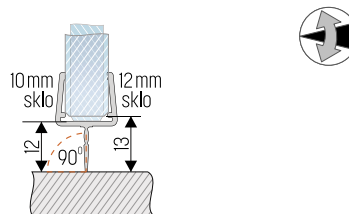

8876 tesnenie spodnej hrany skla 10-12 mm