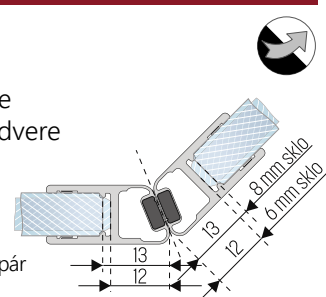

8853 magnetické tesnenie na 135° 6-8 mm

8853-8 (alt.TS-44)

- magnetické tesnenie pre jednostranne otváracie dvere

T	6-8 mm	25,20 €	2010 mm	/pár
6-8 mm sklo	30,89 €		2500 mm