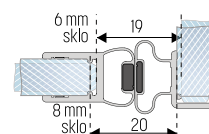

8849 magnetické tesnenie na 90° 6-8 mm

- magnetické tesnenie pre obojstranne otváracé dvere

		T	
6-8 mm		38,33 €	2500 mm

/pár