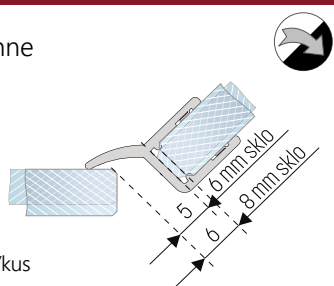

T	8-10 mm	41,48 €	2200 mm	/kus
8-10 mm sklo	27			

Tesnenia pre 135° uhol

8860-8 tesnenie na 135° 6-8 mm

- tesnenie pre jednostranne otváracie dvere

T	6-8 mm	10,68 €	2010 mm	/kus
6-8 mm sklo	13,30 €		2500 mm	