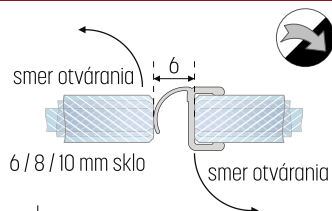

Pri kompletnej realizácii poskytujeme 20% zľavu na kovanie

Tesniace vertikálne profily

SKLENÁRSTVO
SKLOFIX

TS-05 tesnenie pre jednostranne otváracie dvere

TS-05 / 06 (8865) /07

- dĺžka 2500 mm

Kod	hrúbka skla	Cena
TS-05	6 mm	26,25 €
TS-06/8865	8 mm	24,68 €
TS-07	10 mm	28,00 €