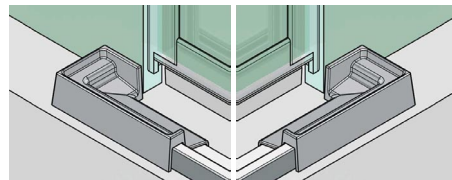

Ukončovacie krytky a spoje pre lištu 8590

8591 L/R ukončovacia kritka priama ľavá/pravá