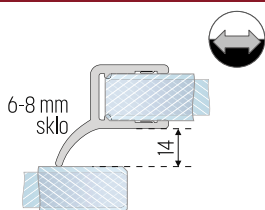

Tesnenie posuvných dverí

8858-8 tesnenie posuvných dverí 6-8 mm

T	6-8 mm	11,20 €	2050 mm	/kus
6-8 mm sklo	15,14 €		2500 mm