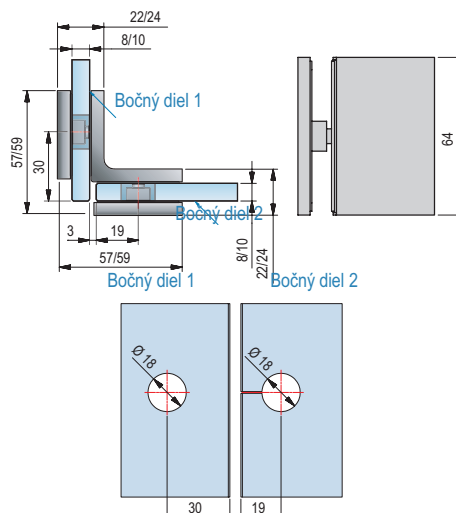

8194 Pevný úchyt sklo-stena

- oválne diery na montážnej platni
- žiadne viditeľné skrutky
- potrebný výrez alebo vrtanie do skla
- hrúbka skla 6 / 8 / 10 mm

Gc

Mc

Ef

81,01 €

91,47 €

121,19 €

/kus

8196 Pevný rohovník spojovník sklo-sklo 90°

- žiadne viditeľné skrutky
- potrebný výrez alebo vrtanie do skla
- hrúbka skla 6 / 8 / 10 mm

Gc

Mc

Ef

86,24 €

96,86 €

126,42 €

/kus

8195 Spojovník sklo-stena 90°

- obojstranná montážna platňa
- oválne diery na montážnej platni
- žiadne viditeľné skrutky
- potrebný výrez alebo vrtanie do skla
- hrúbka skla 6 / 8 / 10 mm

Gc

Mc

Ef

127,24 € | 148,14 € | 205,64 € | /kus

8197 Flamea+, sklo-sklo-sklo 90°

- obojstranná montážna platňa
- žiadne viditeľné skrutky
- potrebné vrtanie do skla
- hrúbka skla 6 / 8 / 10 mm

Gc

Mc

Ef