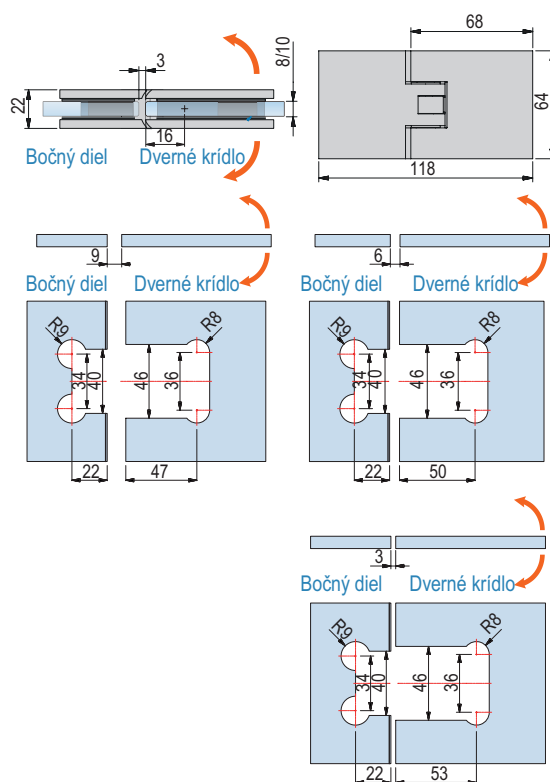

8132 FLAMEA+, sklo-sko 180°

- otváranie v oboch smeroch 90° v závislosti na tesniacom profile
- nastaviteľný nulový bod
- hrúbka skla 6 / 8 / 10 mm
- potrebný výrez skla
- neviditeľné skrutky vďaka krycej platničke

Gc

Mc

Ef

203,35 € | 210,05 € | 260,35 € | /kus