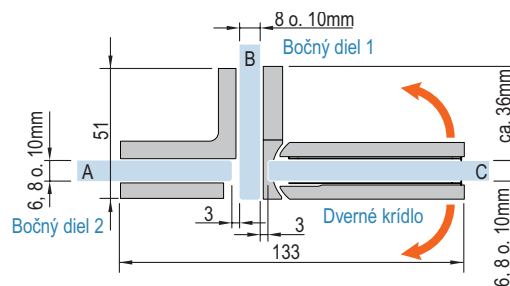

Gc

Mc

Ef

208,25 € | 213,48 € | 26,035 € | /kus

8137 FLAMEA+, sklo-sklo-sklo 90°

- spoj fixného dielu a dvoch dverných krídiel
- 2 x obojstranné otváranie 90°
- nastaviteľný nulový bod
- potrebný výrez skla
- hrúbka skla 6 / 8 / 10 mm
- diery namiesto výrezu umožňujú ľubovoľné osadenie dverných krídiel voči fixnému dielu

Gc

Mc

Ef

342,18 € | 351,00 € | 442,47 € | /kus

8138 FLAMEA+, sklo-sko-sko 90°

- spoj dvoch fixných dielov a dverného krídla
- obojstranné otváranie 90°
- nastaviteľný nulový bod
- potrebný výrez skla
- hrúbka skla 6 / 8 / 10 mm
- diery namiesto výrezu umožňujú ľubovoľné osadenie dverných krídiel voči fixnému dielu

Gc

Mc

Ef

264,76 € | 280,61 € | 360,64 € | /kus

8132 FLAMEA+, sklo-sko 180°

- otváranie v oboch smeroch 90° v závislosti na tesniacom profile
- nastaviteľný nulový bod
- hrúbka skla 6 / 8 / 10 mm
- potrebný výrez skla
- neviditeľné skrutky vďaka krycej platničke