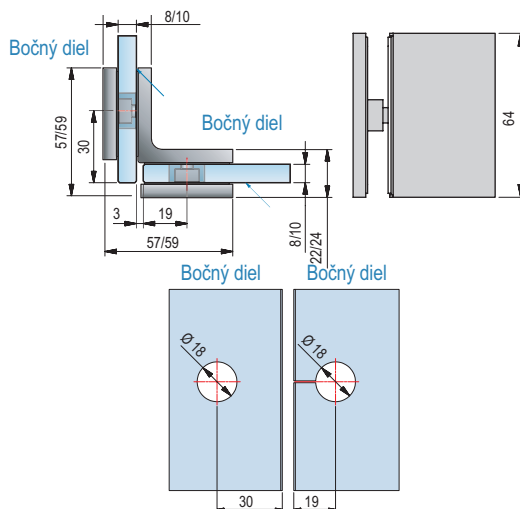

8194 Pevný úchyt sklo-stena

- oválne diery na montážnej platni
- žiadne viditeľné skrutky
- potrebný výrez alebo vrtanie do skla
- hrúbka skla 6 / 8 / 10 mm

Gc

Mc

Ef

81,01 €

91,47 €

121,19 €

/kus

8196 Pevný rohovník spojovník sklo-sklo 90°

- žiadne viditeľné skrutky
- potrebný výrez alebo vrtanie do skla
- hrúbka skla 6 / 8 / 10 mm

Gc

Mc

Ef

86,24 €

96,86 €

126,42 €

/kus

8195 Spojovník sklo-stena 90°

- obojstranná montážna platňa
- oválne diery na montážnej platni
- žiadne viditeľné skrutky
- potrebný výrez alebo vrtanie do skla
- hrúbka skla 6 / 8 / 10 mm

Gc

Mc

Ef

127,24 € | 148,14 € | 205,64 € | /kus

8197 Flamea+, sklo-sklo-sklo 90°

- obojstranná montážna platňa
- žiadne viditeľné skrutky
- potrebné vrtanie do skla
- hrúbka skla 6 / 8 / 10 mm

Gc

Mc

Ef