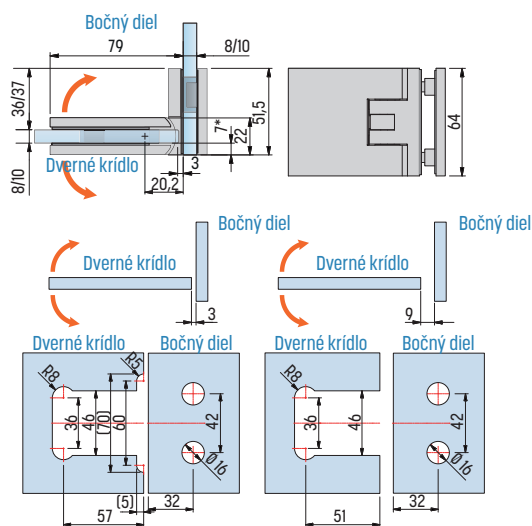

Gc

Mc

Ef

148,96 € | 152,55 € | 192,57 € | /kus

8136 FLAMEA+, sklo-sklo 90°

- obojstranné otváranie 90°
- nastaviteľný nulový bod
- hrúbka skla 6 / 8 / 10 mm
- diery namiesto výrezu umožňujú ľubovoľné osadenie dverného krídla voči fixnému dielu

Gc

Mc

Ef

208,25 € | 213,48 € | 26,035 € | /kus

8137 FLAMEA+, sklo-sklo-sklo 90°

- spoj fixného dielu a dvoch dverných krídiel
- 2 x obojstranné otváranie 90°
- nastaviteľný nulový bod
- potrebný výrez skla
- hrúbka skla 6 / 8 / 10 mm
- diery namiesto výrezu umožňujú ľubovoľné osadenie dverných krídiel voči fixnému dielu

Gc

Mc

Ef

342,18 € | 351,00 € | 442,47 € | /kus

8138 FLAMEA+, sklo-sko-sko 90°

- spoj dvoch fixných dielov a dverného krídla
- obojstranné otváranie 90°
- nastaviteľný nulový bod
- potrebný výrez skla
- hrúbka skla 6 / 8 / 10 mm
- diery namiesto výrezu umožňujú ľubovoľné osadenie dverných krídiel voči fixnému dielu