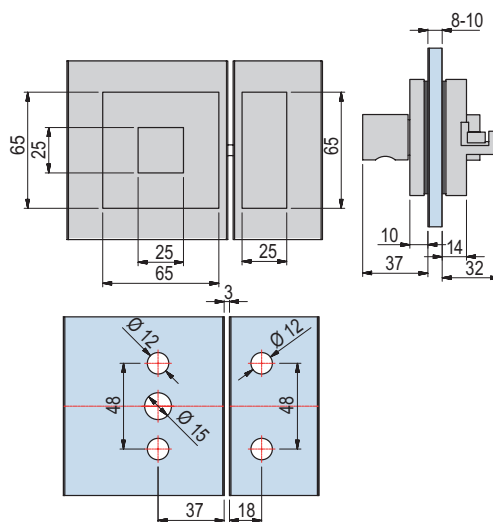

Pri kompletnej realizácii poskytujeme 20% zľavu na kovanie

Kabíny, Flamea+zámky

SKLENÁRSTVO
SKLOFIX

KABÍNY, FLAMEA + Zámky

8374 Zámok a protikus so západkou zvnútra a madielkom zvonka

- hrúbka skla 6 / 8 / 10 mm
- zámok na dvere a protikus na bočný fixný diel
- uzamykanie zvnútra pomocou západky a madielko z vonkajšej strany

Gc

102,90 € /kus

8375 Zámok a protikus so západkou zvnútra a indikátorom uzamknutia zvonka

- hrúbka skla 6 / 8 / 10 mm
- zámok na dvere a protikus na bočný fixný diel
- uzamykanie zvnútra pomocou západky a madielko a indikátor uzamknutia z vonkajšej strany (zelená/červená)

Gc

102,90 € /kus