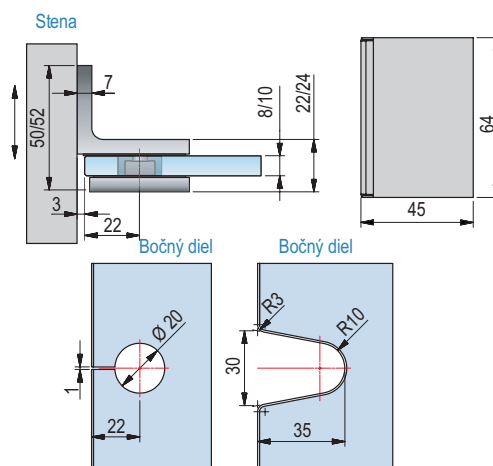

8194 Pevný úchyt sklo-stena

- oválne diery na montážnej platni
- žiadne viditeľné skrutky
- potrebný výrez alebo vrtanie do skla
- hrúbka skla 6 / 8 / 10 mm

Gc

Mc

Ef

81,01 €

91,47 €

121,19 €

/kus

8196 Pevný rohovník spojovník sklo-sklo 90°

- žiadne viditeľné skrutky
- potrebný výrez alebo vrtanie do skla
- hrúbka skla 6 / 8 / 10 mm

Gc

Mc

Ef

86,24 €

96,86 €

126,42 €

/kus

8195 Spojovník sklo-stena 90°

- obojstranná montážna platňa
- oválne diery na montážnej platni
- žiadne viditeľné skrutky
- potrebný výrez alebo vrtanie do skla
- hrúbka skla 6 / 8 / 10 mm

Gc