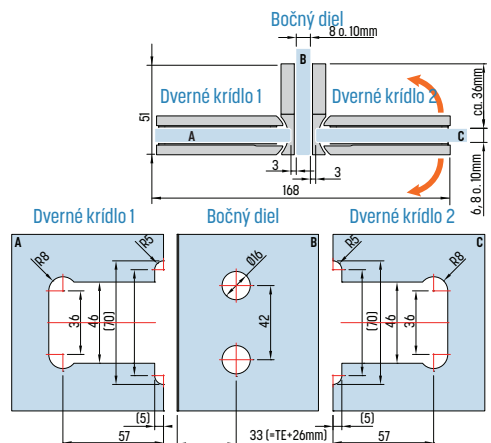

Gc

Mc

Ef

208,25 € | 213,48 € | 26,035 € | /kus

8137 FLAMEA+, sklo-sklo-sklo 90°

- spoj fixného dielu a dvoch dverných krídiel
- 2 x obojstranné otváranie 90°
- nastaviteľný nulový bod
- potrebný výrez skla
- hrúbka skla 6 / 8 / 10 mm
- diery namiesto výrezu umožňujú ľubovoľné osadenie dverných krídiel voči fixnému dielu

Gc

Mc

Ef

342,18 € | 351,00 € | 442,47 € | /kus

8138 FLAMEA+, sklo-sko-sko 90°

- spoj dvoch fixných dielov a dverného krídla
- obojstranné otváranie 90°
- nastaviteľný nulový bod
- potrebný výrez skla
- hrúbka skla 6 / 8 / 10 mm
- diery namiesto výrezu umožňujú ľubovoľné osadenie dverných krídiel voči fixnému dielu

Gc

Mc

Ef

264,76 € | 280,61 € | 360,64 € | /kus

8132 FLAMEA+, sklo-sko 180°

- otváranie v oboch smeroch 90° v závislosti na tesniacom profile
- nastaviteľný nulový bod
- hrúbka skla 6 / 8 / 10 mm
- potrebný výrez skla
- neviditeľné skrutky vďaka krycej platničke