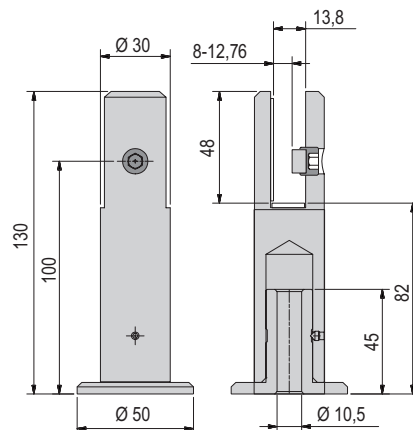

Pri kompletnej realizácii poskytujeme 20% zľavu na kovanie

Kabíny, Flamea+

SKLENÁRSTVO
SKLOFIX

KABÍNY, FLAMEA + Podpery fixného dielu

31322 Podpera fixného dielu

- hrúbka skla 8-12,76 mm
- priemer 30 mm výška 130 mm

M

N

68,11 €

84,61 €

/kus

KABÍNY, FLAMEA + Spoje

8194 Pevný úchyt sklo-stena

- oválne diery na montážnej platni
- žiadne viditeľné skrutky
- potrebný výrez alebo vrtanie do skla
- hrúbka skla 6 / 8 / 10 mm

Gc

Mc

Ef

81,01 €

91,47 €

121,19 €

/kus