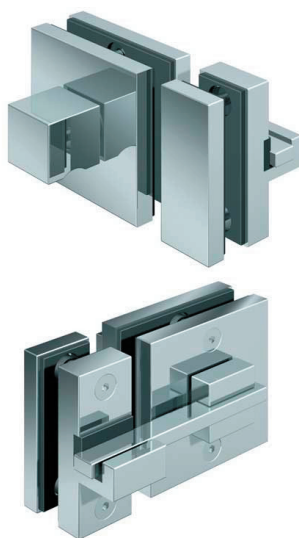

KABÍNY, FLAMEA + pánty

- špeciálne komponenty na prepojenie 3 skiel v jednom spoji
- materiál - zamak®
- obojstranne otváracie pánty
- neobmedzene nastaviteľný nulový bod a dovieranie do posledného centimetra
- optimalizovaný na použitie bez tesniaceho profilu
- vhodné pre bezpečnostné kalené sklo hrúbky 6, 8 a 10 mm
- maximálna šírka dverného kridla 1000 mm
- maximálne rozmery skla: 1000 mm x 2250 mm pri 8 mm = nosnosť (2 pánty): 45 kg
- oválne diery na montážnej platni pre lepšie nastavenie pri montáži
- žiadne viditeľné skrutky
- špeciálne verzia pántov na WC kabíny (dvojité pánty s kotvením na fixný diel a pod.)
- so špeciálnymi podložkami vhodné aj do sauny
- nevhodné pre stavbu okrúhlych spích
- kovania nevyžadujú žiadnu údržbu

Mc

Ef

127,24 € | 148,14 € | 205,64 € | /kus

8197 Flamea+, sklo-sklo-sklo 90°

- obojstranná montážna platňa
- žiadne viditeľné skrutky
- potrebné vrtanie do skla
- hrúbka skla 6 / 8 / 10 mm

Gc

Mc

Ef

162,03 € | 182,93 € | 242,20 € | /kus

Pri kompletnej realizácii poskytujeme 20% zľavu na kovanie

Kabíny, Flamea+zámky

SKLENÁRSTVO
SKLOFIX

KABÍNY, FLAMEA + Zámky

8374 Zámok a protikus so západkou zvnútra a madielkom zvonka

- hrúbka skla 6 / 8 / 10 mm
- zámok na dvere a protikus na bočný fixný diel
- uzamykanie zvnútra pomocou západky a madielko z vonkajšej strany

Gc

102,90 € /kus

8375 Zámok a protikus so západkou zvnútra a indikátorom uzamknutia zvonka