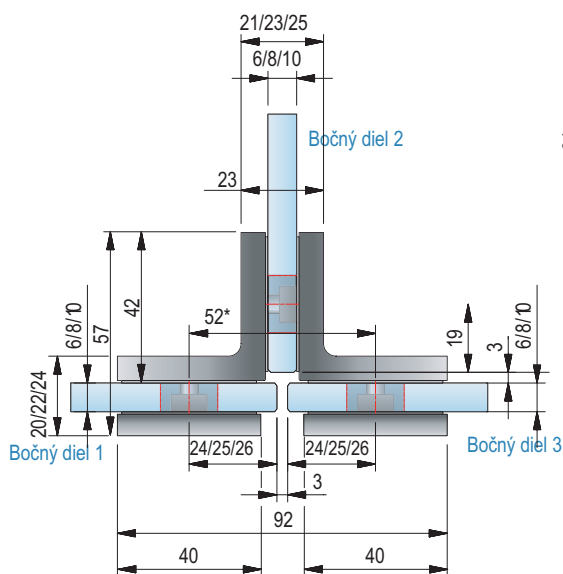

8197 Flamea+, sklo-sklo-sklo 90°

- obojstranná montážna platňa
- žiadne viditeľné skrutky
- potrebné vrtanie do skla
- hrúbka skla 6 / 8 / 10 mm

Gc

Mc

Ef

162,03 € | 182,93 € | 242,20 € | /kus