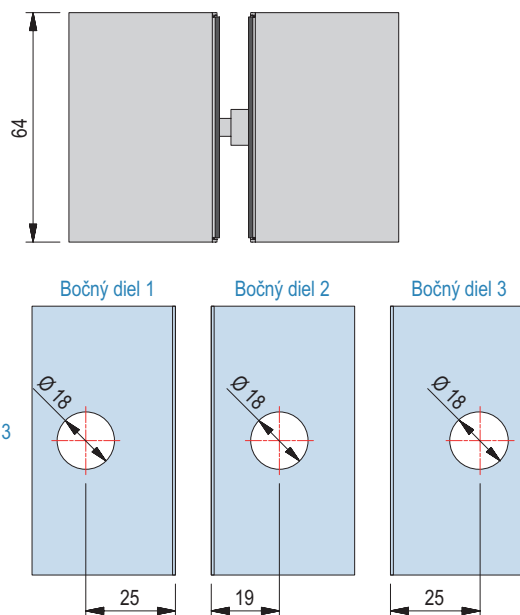

8197 Flamea+, sklo-sklo-sklo 90°

- obojstranná montážna platňa
- žiadne viditeľné skrutky
- potrebné vrtanie do skla
- hrúbka skla 6 / 8 / 10 mm

Gc

Mc

Ef

162,03 € | 182,93 € | 242,20 € | /kus