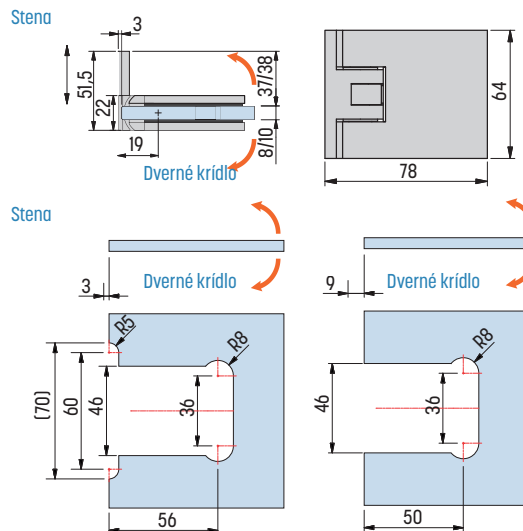

KABÍNY, FLAMEA + pánty

- špeciálne komponenty na prepojenie 3 skiel v jednom spoji
- materiál - zamak®
- obojstranne otváracie pánty
- neobmedzene nastaviteľný nulový bod a dovieranie do posledného centimetra
- optimalizovaný na použitie bez tesniaceho profilu
- vhodné pre bezpečnostné kalené sklo hrúbky 6, 8 a 10 mm
- maximálna šírka dverného kridla 1000 mm
- maximálne rozmery skla: 1000 mm x 2250 mm pri 8 mm = nosnosť (2 pánty): 45 kg
- oválne diery na montážnej platni pre lepšie nastavenie pri montáži
- žiadne viditeľné skrutky
- špeciálne verzia pántov na WC kabíny (dvojité pánty s kotvením na fixný diel a pod.)
- so špeciálnymi podložkami vhodné aj do sauny
- nevhodné pre stavbu okrúhlych spích
- kovania nevyžadujú žiadnu údržbu

Pri kompletnej realizácii poskytujeme 20% zľavu na kovanie

Kabíny, Flamea+ pánty

SKLENÁRSTVO
SKLOFIX

8130 FLAMEA+, sklo-stena 90°

- obojstranné otváranie 90°
- nastaviteľný nulový bod
- jednostranná montážna platňa
- potrebný výrez skla
- neviditeľné skrutky vďaka krycej platničke
- hrúbka skla 6 / 8 / 10 mm

Gc

Mc

Ef

148,96 € | 152,55 € | 192,57 € | /kus

8136 FLAMEA+, sklo-sklo 90°

- obojstranné otváranie 90°
- nastaviteľný nulový bod
- hrúbka skla 6 / 8 / 10 mm
- diery namiesto výrezu umožňujú ľubovoľné osadenie dverného krídla voči fixnému dielu

Gc

Mc

Ef

208,25 € | 213,48 € | 26,035 € | /kus

8137 FLAMEA+, sklo-sklo-sklo 90°

- spoj fixného dielu a dvoch dverných krídiel
- 2 x obojstranné otváranie 90°
- nastaviteľný nulový bod
- potrebný výrez skla
- hrúbka skla 6 / 8 / 10 mm
- diery namiesto výrezu umožňujú ľubovoľné osadenie dverných krídiel voči fixnému dielu