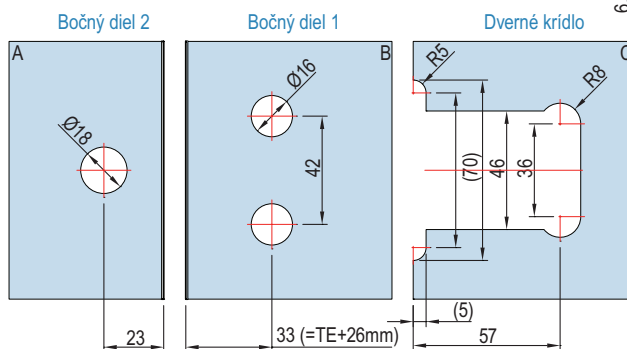

Gc

Mc

Ef

208,25 € | 213,48 € | 26,035 € | /kus

8137 FLAMEA+, sklo-sklo-sklo 90°

- spoj fixného dielu a dvoch dverných krídiel
- 2 x obojstranné otváranie 90°
- nastaviteľný nulový bod
- potrebný výrez skla
- hrúbka skla 6 / 8 / 10 mm
- diery namiesto výrezu umožňujú ľubovoľné osadenie dverných krídiel voči fixnému dielu

Gc

Mc

Ef

342,18 € | 351,00 € | 442,47 € | /kus

8138 FLAMEA+, sklo-sko-sko 90°

- spoj dvoch fixných dielov a dverného krídla
- obojstranné otváranie 90°
- nastaviteľný nulový bod
- potrebný výrez skla
- hrúbka skla 6 / 8 / 10 mm
- diery namiesto výrezu umožňujú ľubovoľné osadenie dverných krídiel voči fixnému dielu

Gc

Mc

Ef

264,76 € | 280,61 € | 360,64 € | /kus

8132 FLAMEA+, sklo-sko 180°

- otváranie v oboch smeroch 90° v závislosti na tesniacom profile
- nastaviteľný nulový bod
- hrúbka skla 6 / 8 / 10 mm
- potrebný výrez skla
- neviditeľné skrutky vďaka krycej platničke